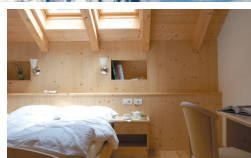

# ALBERGO VILLA MADONNA

SIUSI ALLO SCILIAR BZ

OFFERTE  
INVERNO

Supplemento camera singola € 6,00

L'Albergo Villa Madonna, a soli 300 metri dal centro di Siusi, è immerso nella tranquillità più assoluta e si trova in una posizione incantevole ai piedi dello Sciliar e dello splendido altopiano dell'Alpe di Siusi, nel cuore delle Dolomiti. L'ospite che arriva in albergo percepisce subito un'atmosfera accogliente e ospitale, un ambiente familiare e umano.